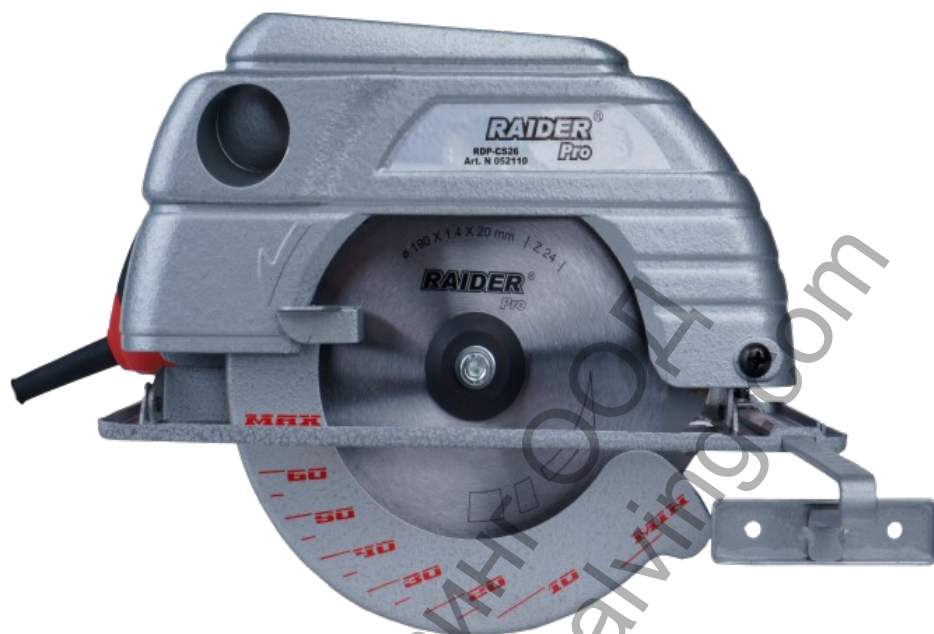

RDP-CS26

- Циркуляр ръчен $\phi 190\text{mm}$ 1350W RDP-CS26
- Захранване: 230V~50Hz
- Мощност: 1350 W
- Регулир. обороти: 4500 min-1
- Размер на диска за циркуляр: 190x20mm
- Брой на зъбите: 18бр.
- Дълбочина на рязане в дърво под ъгъл 45° : 40mm
- Дълбочина на рязане в дърво под ъгъл 90° : 66mm
- Опаковка: Кутия
- Тегло: 4.600 kg